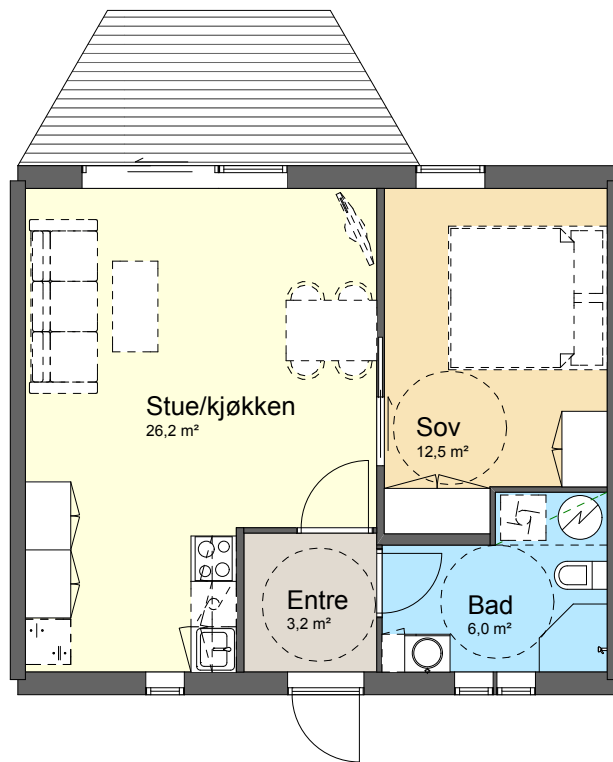

Antall rom: 3
BRA: 72,0 m²
P-rom: 69,1 m²

Dato: 28.11.2011

Litlafjell
Leilighetstype 5

Plan målestokk: 1:100

Hus 2: H0203

Antall rom: 1

BRA: 31,8 m²

P-rom: 31,8 m²

Dato: 28.11.2011

Litlafjell

Leilighetstype 6

Plan målestokk: 1:100

Hus 4: H0101, H0102

Hus 5: H0101, H0105, H0201, H0205

Antall rom: 2

BRA: 49,3 m²

P-rom: 44,3 m²

Dato: 28.11.2011

Litlafjell
Leilighetstype 7

Plan målestokk: 1:100

Hus 5: H0102, H0103, H0104, H0202, H0203, H0204

Antall rom: 2
BRA: 49,3 m²
P-rom: 49,3 m²

Dato: 28.11.2011

Litlafjell
Leilighetstype 8

Plan målestokk: 1:100

Hus 2: H0801

Hus 3: H0701

Antall rom: 4

BRA: 103,8 m²

P-rom: 98,8 m²

Dato: 28.11.2011