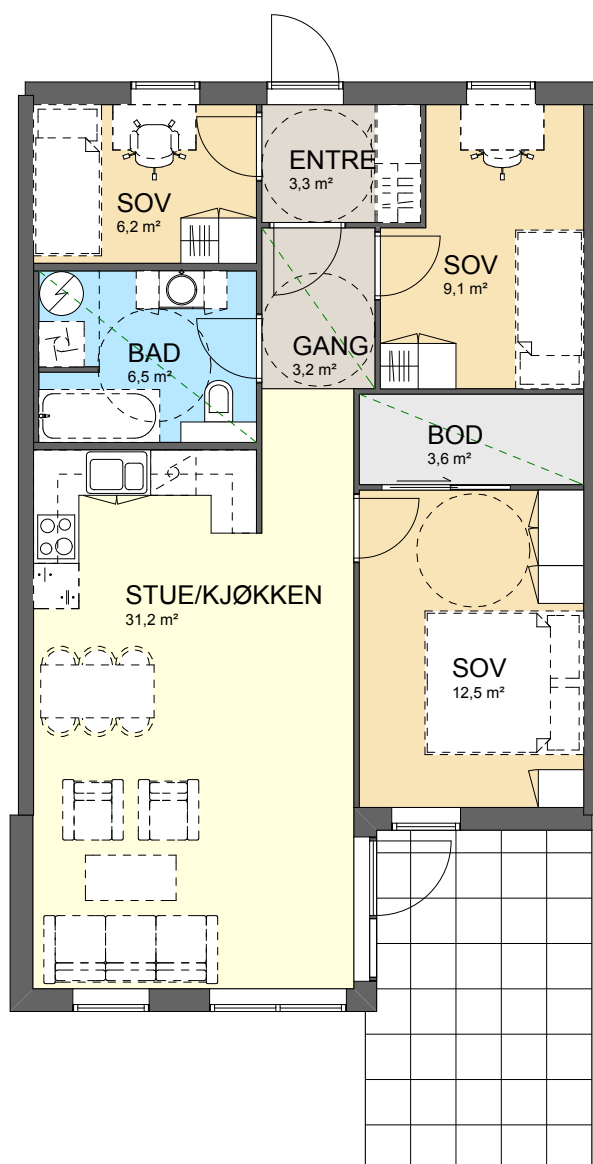

Litlafjell
Leilighetstype 1

Plan målestokk: 1:100

Hus 1: H0103, H0203, H0303

Hus 2: H0101, H0303, H0403

Hus 3: H0101, H0203, H0303, H0403

Antall rom: 2

BRA: 62,6 m²

P-rom: 62,6 m²

Dato: 28.11.2011

Litlafjell

Leilighetstype 2

Plan målestokk: 1:100

Hus 1: H0101, H0102, H0201, H0202, H0301, H0302,
H0401, H0502

Hus 2: H0201, H0202, H0301, H0302, H0401, H0402,
H0601, H0701

Hus 3: H0201, H0202, H0301, H0302, H0401, H0402,
H0501, H0601

Antall rom: 4

BRA: 78,0 m²

P-rom: 74,4 m²

Dato: 28.11.2011

Litlafjell
Leilighetstype 3

Plan målestokk: 1:100

Hus 1: H0402, H0503, H0602, H0702

Hus 2: H0501, H0602, H0702

Hus 3: H0502, H0602

Antall rom: 3

BRA: 79,8 m²

P-rom: 76,6 m²

Dato: 28.11.2011

Litlafjell
Leilighetstype 4

Plan målestokk: 1:100

Hus 1: H0501, H0601, H0701