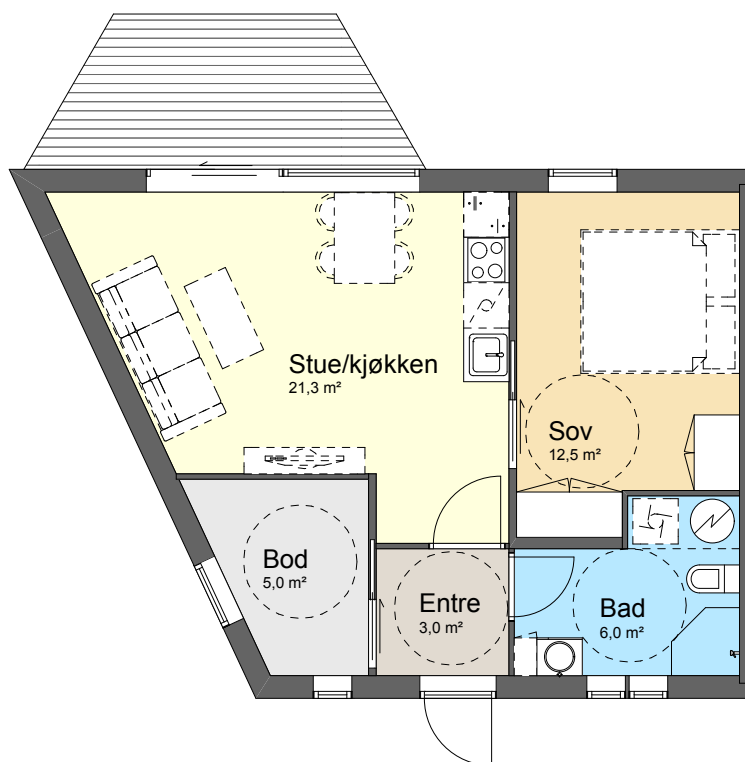

Hus 3: H0502, H0602

Antall rom: 3

BRA: 79,8 m²

P-rom: 76,6 m²

Dato: 28.11.2011

Litlafjell
Leilighetstype 4

Plan målestokk: 1:100

Hus 1: H0501, H0601, H0701

Antall rom: 3
BRA: 72,0 m²
P-rom: 69,1 m²

Dato: 28.11.2011

Litlafjell
Leilighetstype 5

Plan målestokk: 1:100

Hus 2: H0203

Antall rom: 1

BRA: 31,8 m²

P-rom: 31,8 m²

Dato: 28.11.2011

Litlafjell

Leilighetstype 6

Plan målestokk: 1:100

Hus 4: H0101, H0102

Hus 5: H0101, H0105, H0201, H0205

Antall rom: 2

BRA: 49,3 m²

P-rom: 44,3 m²

Dato: 28.11.2011

Litlafjell
Leilighetstype 7

Plan målestokk: 1:100

Hus 5: H0102, H0103, H0104, H0202, H0203, H0204

Antall rom: 2
BRA: 49,3 m²
P-rom: 49,3 m²

Dato: 28.11.2011

Litlafjell
Leilighetstype 8