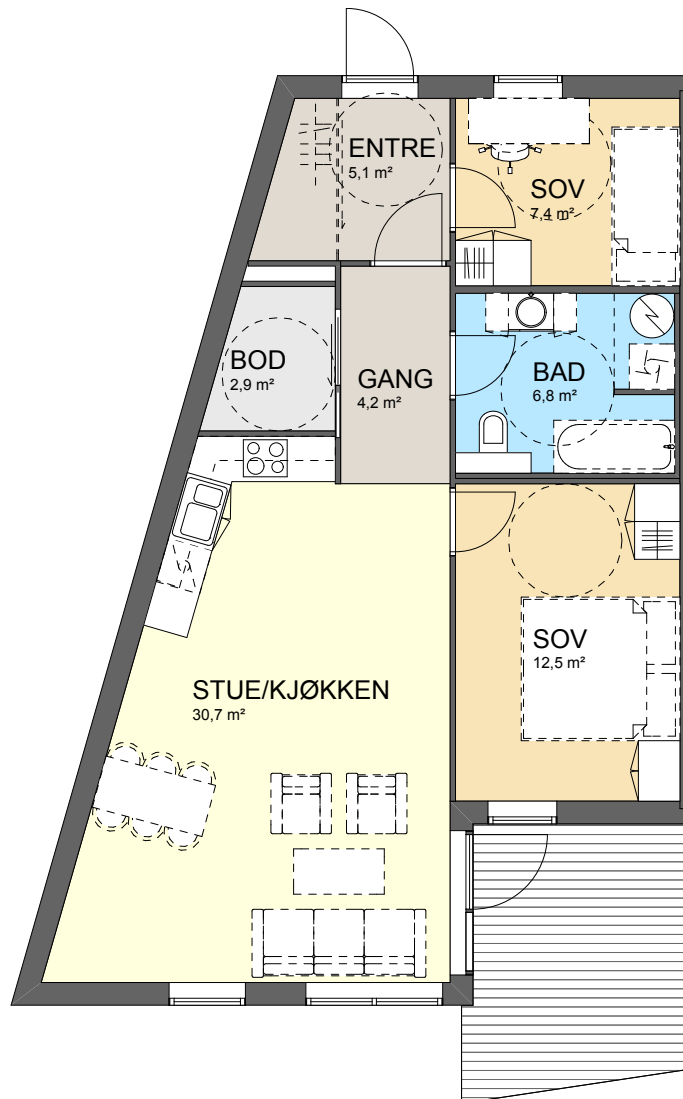

Dato: 28.11.2011

Litlafjell

Leilighetstype 2

Plan målestokk: 1:100

Hus 1: H0101, H0102, H0201, H0202, H0301, H0302,
H0401, H0502

Hus 2: H0201, H0202, H0301, H0302, H0401, H0402,
H0601, H0701

Hus 3: H0201, H0202, H0301, H0302, H0401, H0402,
H0501, H0601

Antall rom: 4

BRA: 78,0 m²

P-rom: 74,4 m²

Dato: 28.11.2011

Litlafjell
Leilighetstype 3

Plan målestokk: 1:100

Hus 1: H0402, H0503, H0602, H0702

Hus 2: H0501, H0602, H0702

Hus 3: H0502, H0602

Antall rom: 3

BRA: 79,8 m²

P-rom: 76,6 m²

Dato: 28.11.2011

Litlafjell
Leilighetstype 4

Plan målestokk: 1:100

Hus 1: H0501, H0601, H0701

Antall rom: 3
BRA: 72,0 m²
P-rom: 69,1 m²

Dato: 28.11.2011

Litlafjell
Leilighetstype 5

Plan målestokk: 1:100

Hus 2: H0203

Antall rom: 1

BRA: 31,8 m²

P-rom: 31,8 m²