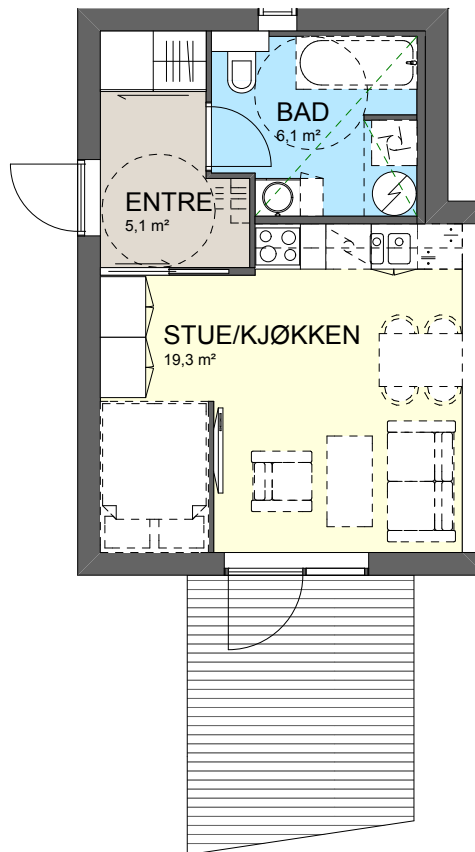

Antall rom: 4

BRA: 78,0 m²

P-rom: 74,4 m²

Dato: 28.11.2011

Litlafjell
Leilighetstype 3

Plan målestokk: 1:100

Hus 1: H0402, H0503, H0602, H0702

Hus 2: H0501, H0602, H0702

Hus 3: H0502, H0602

Antall rom: 3

BRA: 79,8 m²

P-rom: 76,6 m²

Dato: 28.11.2011

Litlafjell
Leilighetstype 4

Plan målestokk: 1:100

Hus 1: H0501, H0601, H0701

Antall rom: 3
BRA: 72,0 m²
P-rom: 69,1 m²

Dato: 28.11.2011

Litlafjell
Leilighetstype 5

Plan målestokk: 1:100

Hus 2: H0203

Antall rom: 1

BRA: 31,8 m²

P-rom: 31,8 m²

Dato: 28.11.2011

Litlafjell

Leilighetstype 6

Plan målestokk: 1:100

Hus 4: H0101, H0102

Hus 5: H0101, H0105, H0201, H0205

Antall rom: 2

BRA: 49,3 m²